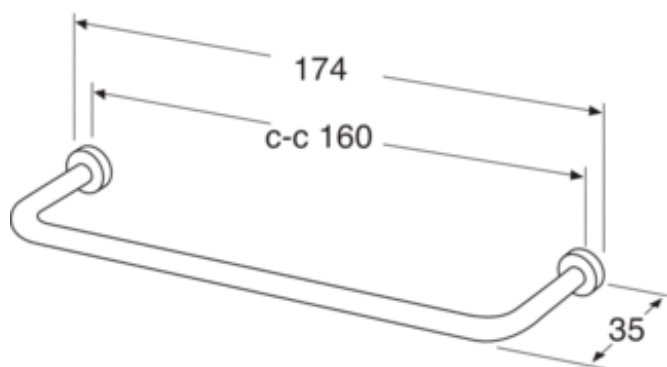

JOONIS

EDASIMÜÜJAD

A MEMBER OF THE
VILLEROY & BOCH GROUP

Villeroy & Boch Gustavsberg Oy Eesti Filiaal
F. R. Faehmanni 6
10125 Tallinn
Tel.: +372 646 0312
gustavsberg.ee | info@gustavsberg.ee